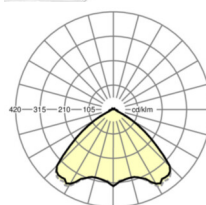

CARACTÉRISTIQUES

Numéro de commande	18680206600
Numéro EAN	4020863362561
Tarif des douanes	94051190
Marque de certification	IP 64, Classe d'isolation I, ENEC10 VDE, F, D, HACCP DIN10500/Food/IFS-pertinence liée à l'application/BRC, Intérieur, CE
Degré de résistance aux chocs IK	IK03 (-20°C bis 40°C)
Température ambiante	ta -20°C à 40°C
Propriétés particulières	Prêt pour l'IdO
Durée de la garantie	5 Années
Programmes d'aide de l'État	BEG - subvention fédérale pour les bâtiments performants (valable uniquement pour l'Allemagne)

ÉLECTROTECHNIQUE

Ballast	Pilote électronique DALI2 (1 pièce)
Puissance du système	37W
Tension secteur	230V/50Hz
Disjoncteur (courant de appel)	13 unités/B10, 21 unités/B16, 21 unités/C10, 35 unités/C16
Classe de efficacité énergétique/Source de lumière	D

ÉCLAIRAGISME

Équipement	LED, Rendu des couleurs/Température de couleur CRI ≥ 80 / 4000K
Tolérance de localisation chromatique (MacAdam)	3SDCM
Groupe de risque photobiologique (Luminaire)	RG1
Flux lumineux nominal	6100lm
Longévité des sources LED	50000h L80/B10 (Tq 40°C)
Efficacité lumineuse du luminaire	163lm/W
Angle de rayonnement	105° (C0) / 105° (C90)
UGR trans./long.	22.1 / 22.5

LIEN PROFOND

<https://www.regiolux.de/fr/article/18680206600>

Référence	LED 6000lm 840
ηLB	100 %
Φ ↓/↑	98 % / 2 %
UGR trans./long.	22.1 / 22.5